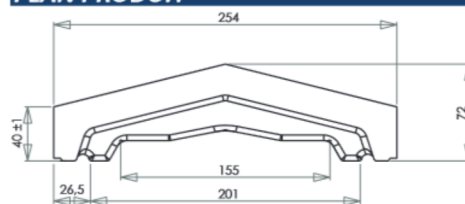

PLAN PRODUIT

Retrouver nos conseils
de pose en vidéo